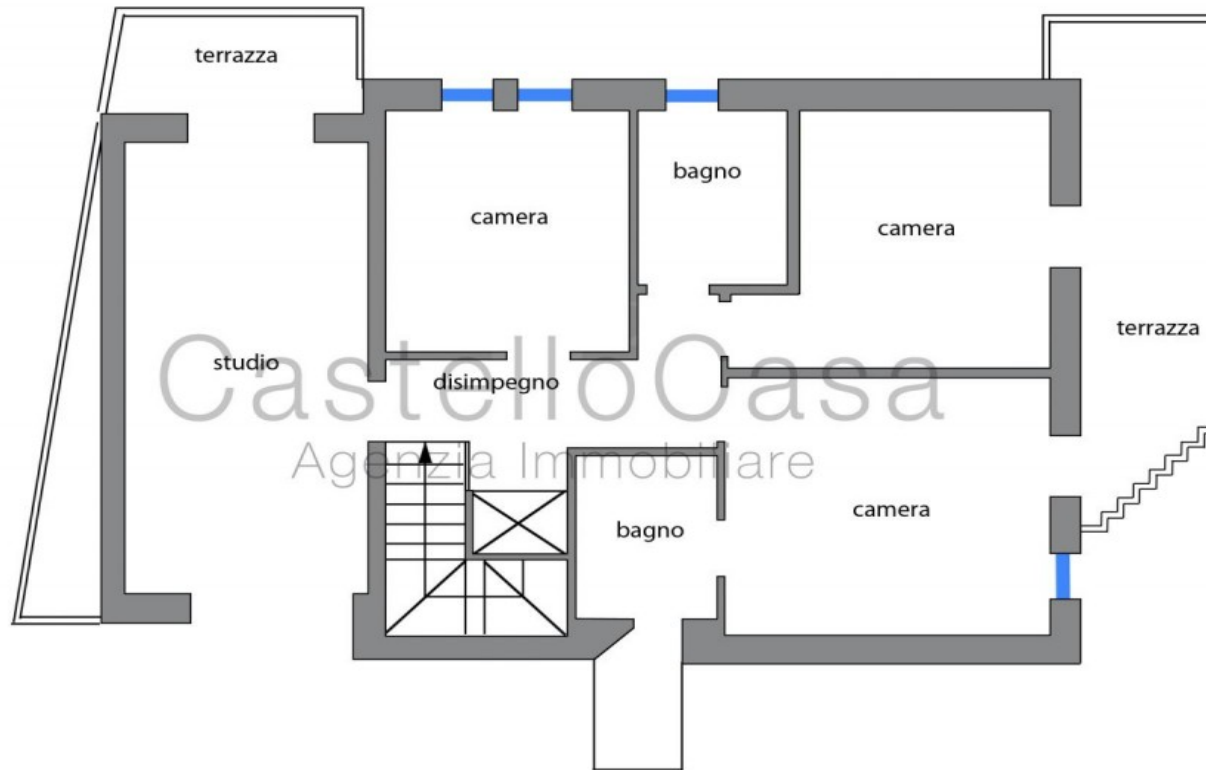

Piano Primo