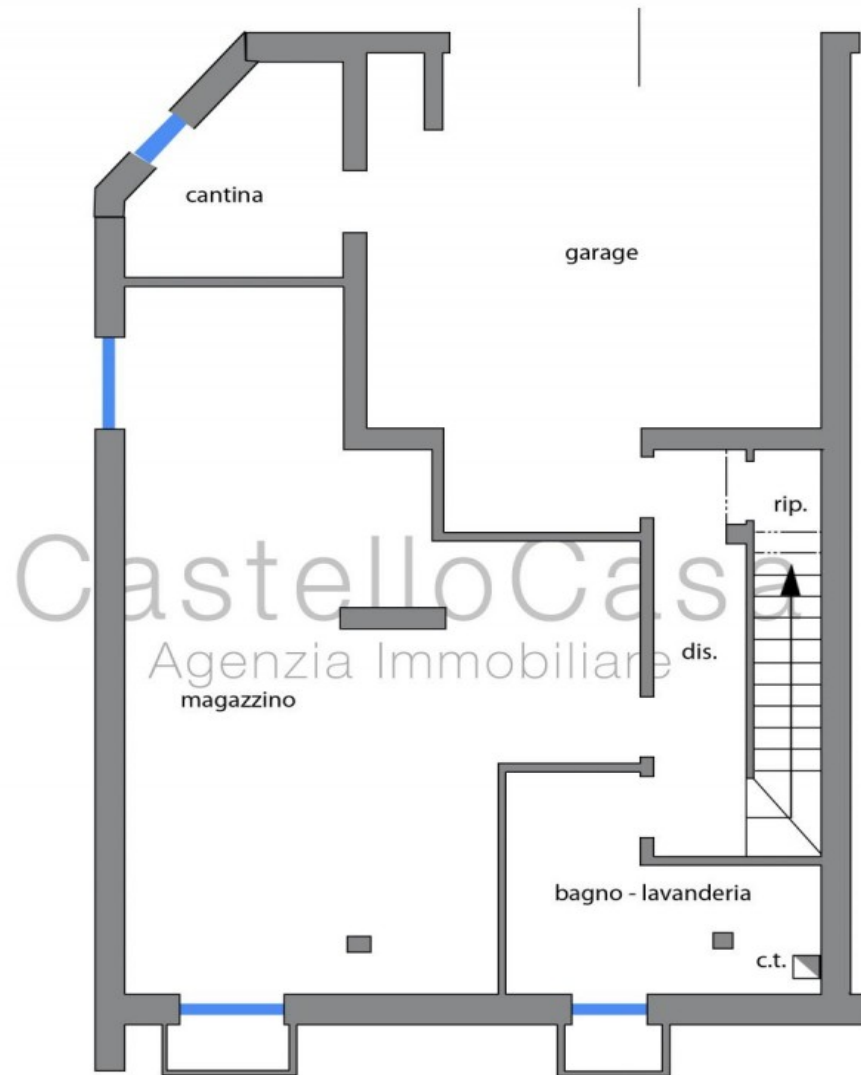

Castelfranco v.to - villetta di testa di nuova costruzione in vendita

Vendesi su stabile di nuova costruzione, villetta di testa dalle ricercate finiture. Disposta su 3 livelli, gode di comodi e luminosi spazi abitabili. Ultima unità rimasta!

VENDITA

Tipologia Casa a schiera
Comune Castelfranco Veneto
Camere 3
Bagni 3

✓ Piano interrato
✓ Piano terra
✓ Primo piano
Mq giardino: 228

✓ Riscaldamento autonomo
✓ Camino
✓ Predisposizione aria condizionata
✓ Caldaia a condensazione

Stato d'uso : ottimo
Prezzo: Tratt.ris
Mq: 228
C.E:A / 18.67 kWh/mq/anno

Piano Interrato

Piano Terra

Piano Primo