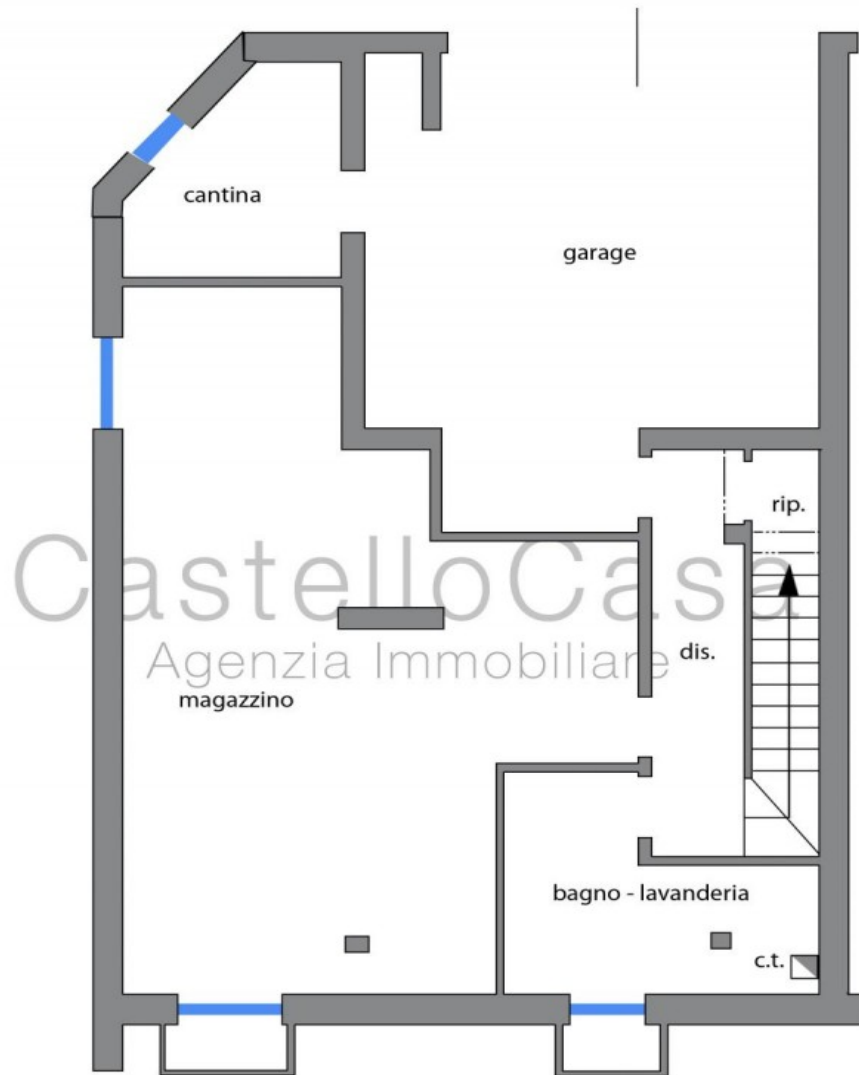

Castelfranco v.to - villetta di testa di nuova costruzione in vendita

Vendesi su stabile di nuova costruzione, villetta di testa dalle ricercate finiture. Disposta su 3 livelli, gode di comodi e luminosi spazi abitabili. Ultima unità rimasta!

**VENDITA**

Tipologia Casa a schiera  
Comune Castelfranco Veneto  
Camere 3  
Bagni 3

✓ Piano interrato  
✓ Piano terra  
✓ Primo piano  
Mq giardino: 228

✓ Riscaldamento autonomo  
✓ Camino  
✓ Predisposizione aria condizionata  
✓ Caldaia a condensazione

Stato d'uso : ottimo  
Prezzo: Tratt.ris  
Mq: 228  
C.E:A / 18.67 kWh/mq/anno

Piano Interrato

Piano Terra

Piano Primo