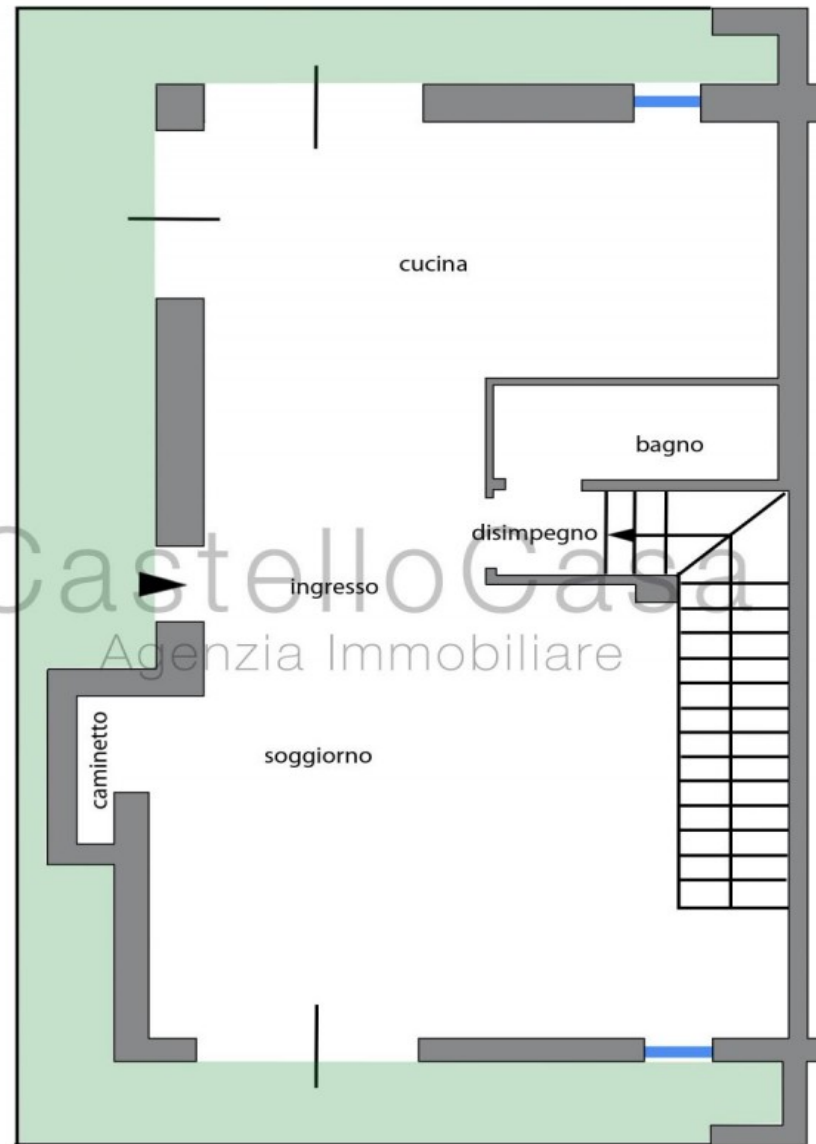

Piano Terra