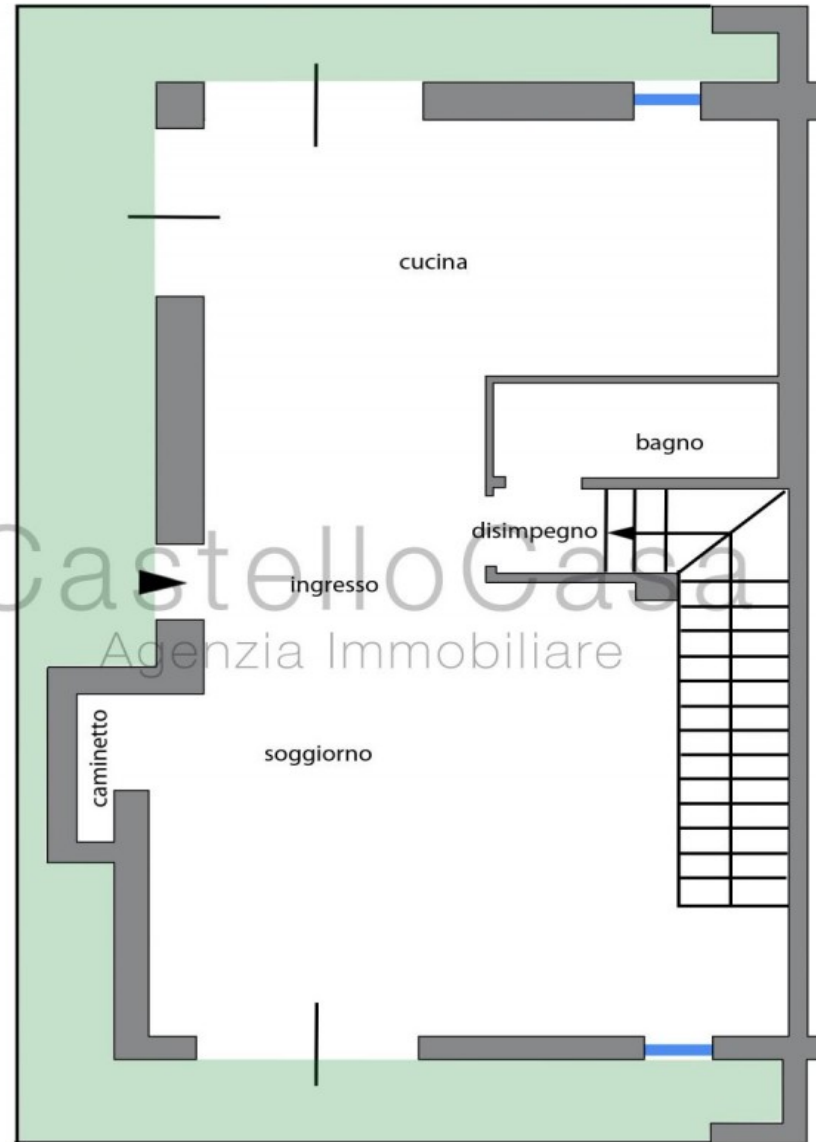

Piano Terra