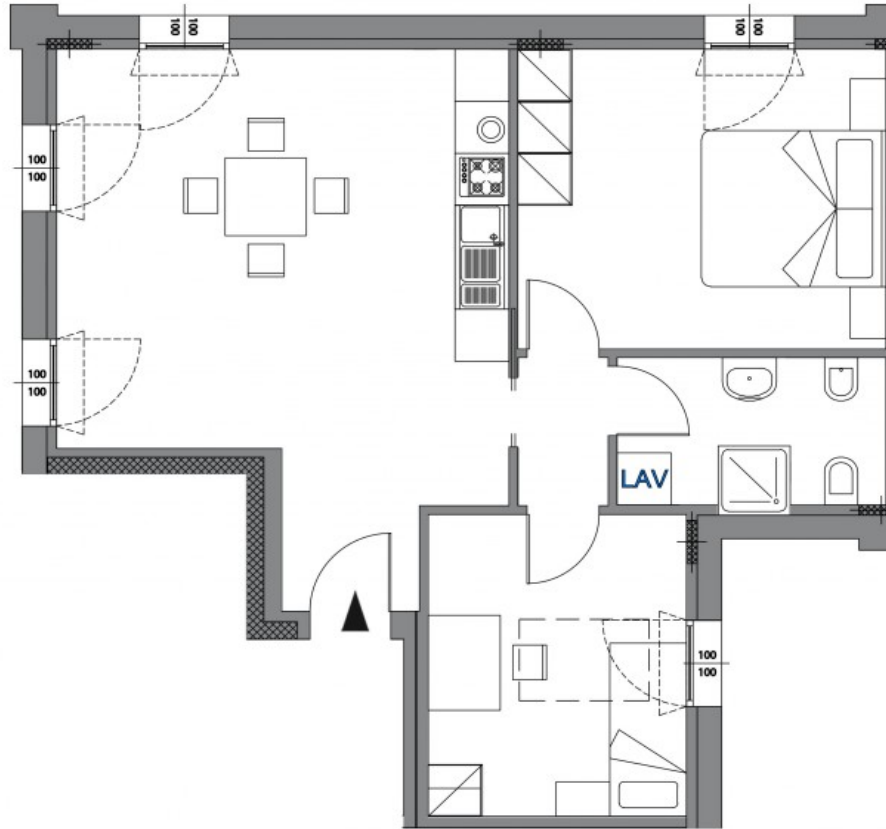

CASTELLO Casa

Castelfranco v.to - appartamento al piano secondo con due camere in vendita

Piano Secondo A7
Scala 1:50

Castelfranco, nel cuore del centro storico un progetto ambizioso ha elevato una prestigiosa residenza a ridosso delle mura medioevali composta di varie soluzioni abitative adatte a soddisfare ogni tipo di esigenza. Confortevole appartamento al piano secondo travato a vista con luminosa zona living soggiorno-cucina, due camere e servizio. Completano la proprietà cantina e garage nell'interrato. Raffinate e curate finiture.

Piano Secondo A7
Scala 1:50

Piano Interrato