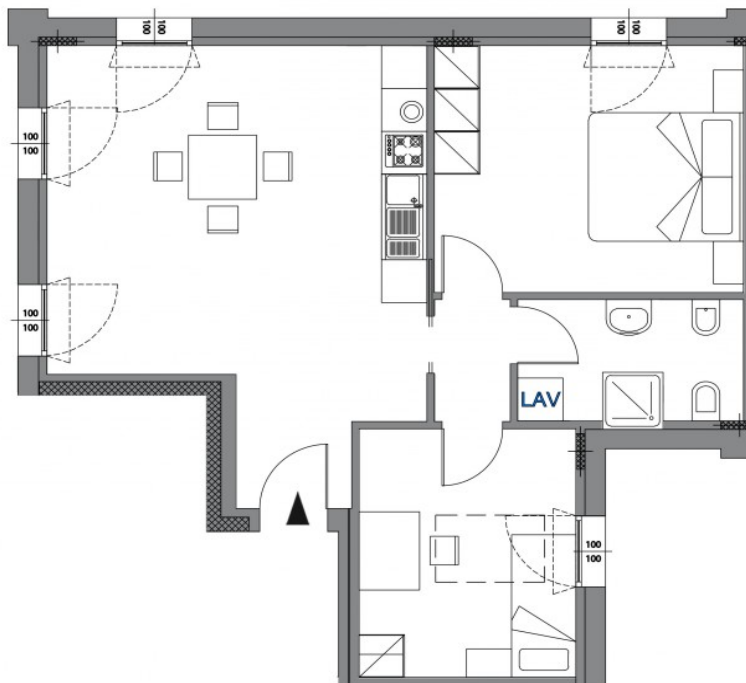

CASTELLO Casa

Castelfranco v.to - appartamento al piano secondo con due camere in vendita

Piano Secondo A7
Scala 1:50

Castelfranco, nel cuore del centro storico un progetto ambizioso ha elevato una prestigiosa residenza a ridosso delle mura medioevali composta di varie soluzioni abitative adatte a soddisfare ogni tipo di esigenza. Confortevole appartamento al piano secondo travato a vista con luminosa zona living soggiorno-cucina, due camere e servizio. Completano la proprietà cantina e garage nell'interrato. Raffinate e curate finiture.

Piano Secondo A7
Scala 1:50

Piano Interrato