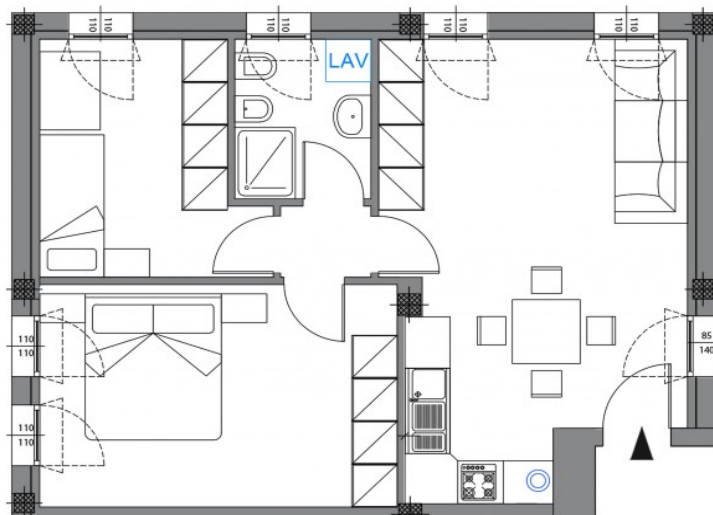

Castelfranco v.to - appartamento con due camere di nuova costruzione in vendita

Piano Primo A2
Scala 1:50

Castelfranco, nel cuore del centro storico un progetto ambizioso ha elevato una prestigiosa residenza a ridosso delle mura medioevali composta di varie soluzioni abitative adatte a soddisfare ogni tipo di esigenza. Confortevole appartamento al piano primo con luminosa zona living soggiorno-cucina, due camere e servizio. Completano la proprietà cantina e garage nell'interrato. Raffinate e curate finiture.

Piano Interrato

Piano Primo A2
Scala 1:50