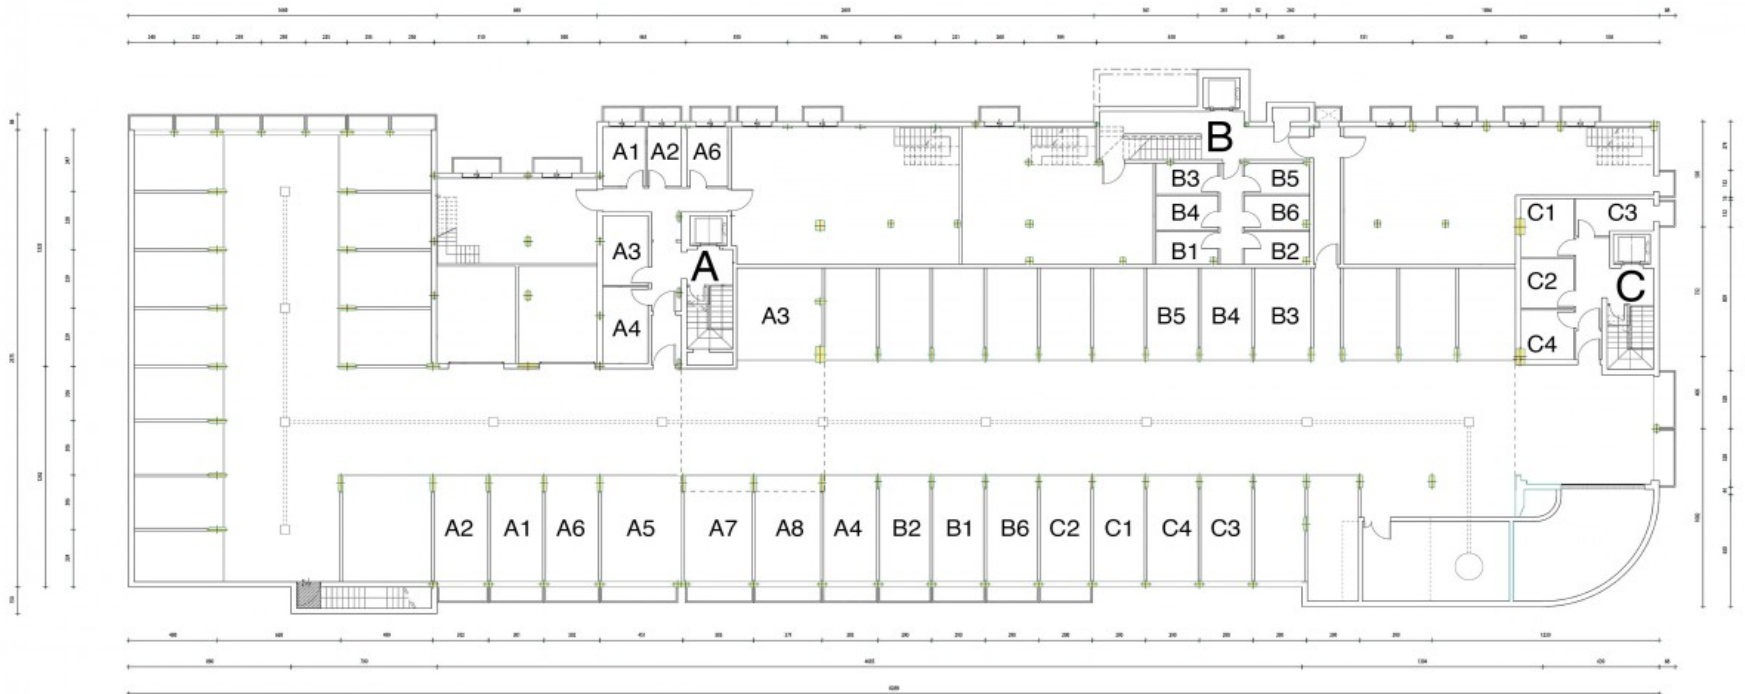

Castelfranco v.to - appartamento con due camere di nuova costruzione in vendita

Piano Primo A2
Scala 1:50

Castelfranco, nel cuore del centro storico un progetto ambizioso ha elevato una prestigiosa residenza a ridosso delle mura medioevali composta di varie soluzioni abitative adatte a soddisfare ogni tipo di esigenza. Confortevole appartamento al piano primo con luminosa zona living soggiorno-cucina, due camere e servizio. Completano la proprietà cantina e garage nell'interrato. Raffinate e curate finiture.

Piano Interrato

Piano Primo A2
Scala 1:50