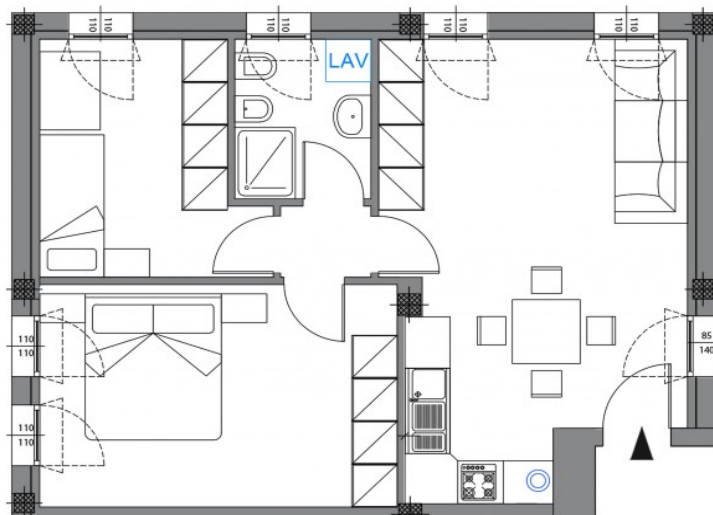

Castelfranco v.to - appartamento con due camere di nuova costruzione in vendita

Piano Primo A2  
Scala 1:50

Castelfranco, nel cuore del centro storico un progetto ambizioso ha elevato una prestigiosa residenza a ridosso delle mura medioevali composta di varie soluzioni abitative adatte a soddisfare ogni tipo di esigenza. Confortevole appartamento al piano primo con luminosa zona living soggiorno-cucina, due camere e servizio. Completano la proprietà cantina e garage nell'interrato. Raffinate e curate finiture.

**VENDITA**

Tipologia Appartamento  
Comune Castelfranco Veneto  
Camere 2  
Bagni 1

✓ Primo piano  
Mq giardino: nd

- ✓ Ascensore
- ✓ Riscaldamento autonomo
- ✓ Predisposizione aria condizionata
- ✓ Porta blindata