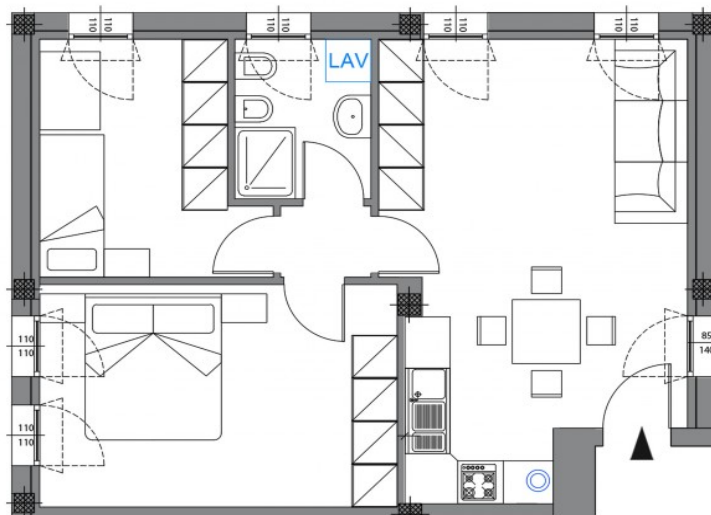

Castelfranco v.to - appartamento con due camere di nuova costruzione in vendita

Piano Primo A2
Scala 1:50

Castelfranco, nel cuore del centro storico un progetto ambizioso ha elevato una prestigiosa residenza a ridosso delle mura medioevali composta di varie soluzioni abitative adatte a soddisfare ogni tipo di esigenza. Confortevole appartamento al piano primo con luminosa zona living soggiorno-cucina, due camere e servizio. Completano la proprietà cantina e garage nell'interrato. Raffinate e curate finiture.

Piano Interrato

Piano Primo A2
Scala 1:50