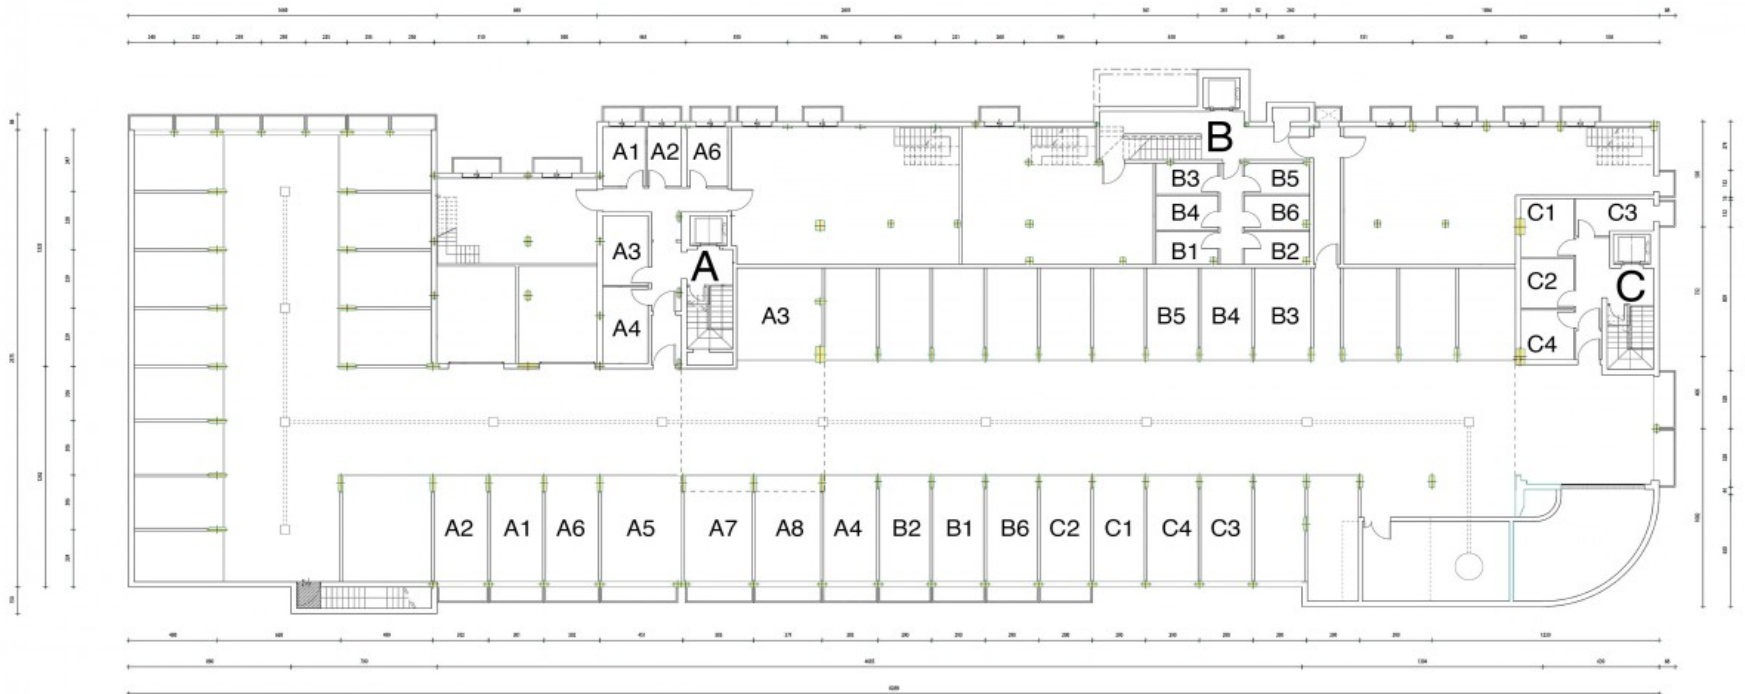

Castelfranco v.to - appartamento con due camere di nuova costruzione in vendita

Piano Primo A2  
Scala 1:50

Castelfranco, nel cuore del centro storico un progetto ambizioso ha elevato una prestigiosa residenza a ridosso delle mura medioevali composta di varie soluzioni abitative adatte a soddisfare ogni tipo di esigenza. Confortevole appartamento al piano primo con luminosa zona living soggiorno-cucina, due camere e servizio. Completano la proprietà cantina e garage nell'interrato. Raffinate e curate finiture.

Prezzo: 146.000 €  
Mq: 81  
C.E:C / 47.16 kWh/mq/anno

Piano Interrato

Piano Primo A2  
Scala 1:50