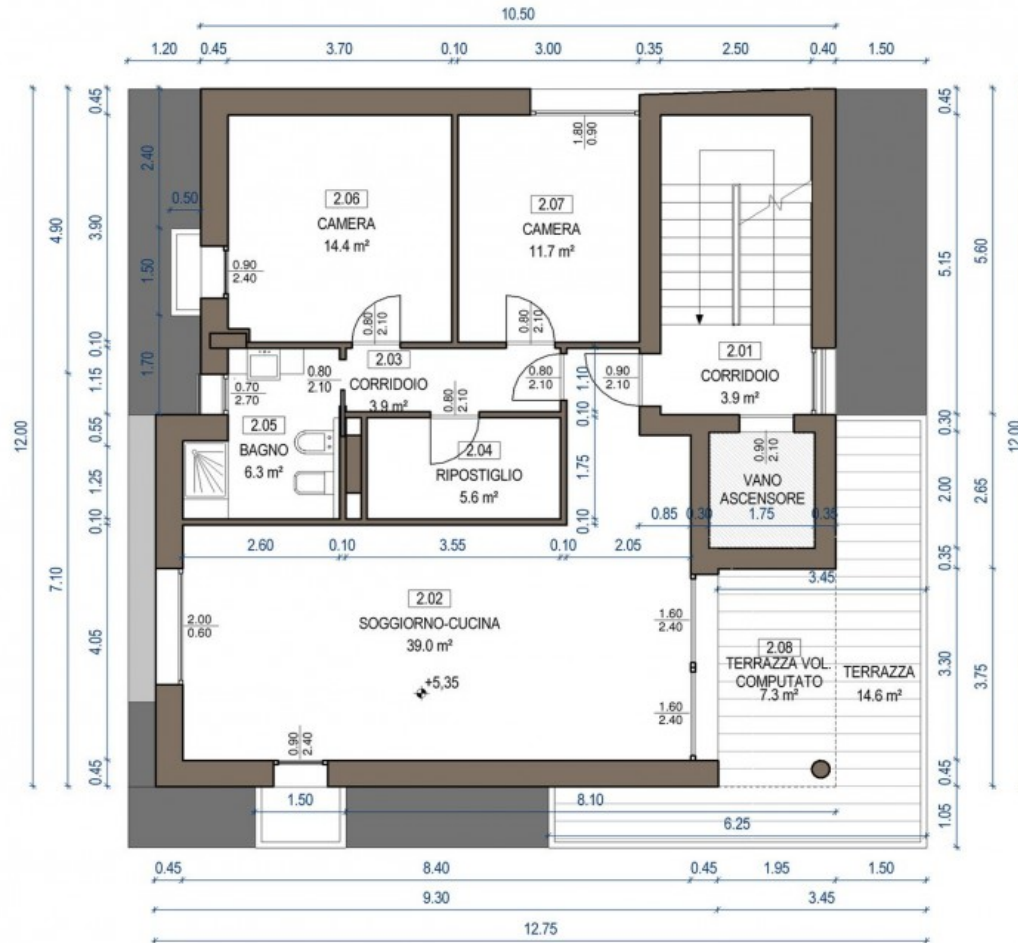

Castelfranco zona centrale, accogliente appartamento di nuova costruzione composto da luminosa zona giorno con terrazzo vivibile, ripostiglio, zona notte composta da due camere e servizio. Completa la proprietà garage e posto auto nell'interrato. Ottime finiture.

**VENDITA**

Tipologia Appartamento  
Comune Castelfranco Veneto  
Camere 2  
Bagni 1

✓ Piano intermedio  
Mq giardino: nd

- ✓ Riscaldamento autonomo
- ✓ Riscaldamento a pavimento
- ✓ Predisposizione aria condizionata
- ✓ Predisposizione allarme
- ✓ Caldaia a condensazione
- ✓ Porta blindata

## Piano Secondo

## Piano Seminterrato