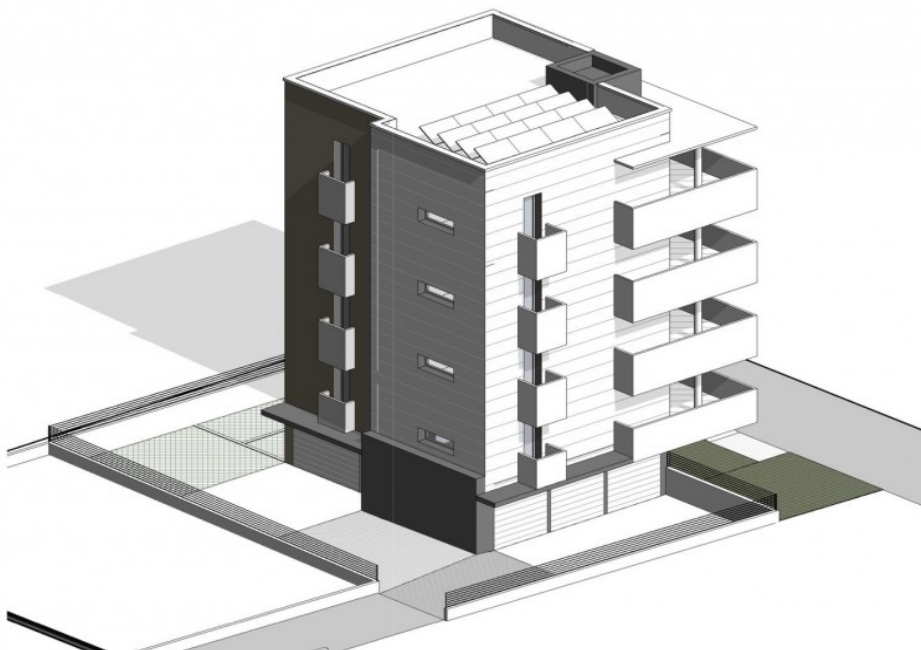

Castelfranco zona centrale, accogliente appartamento di nuova costruzione composto da luminosa zona giorno con terrazzo vivibile, ripostiglio, zona notte composta da due camere e servizio. Completa la proprietà garage e posto auto nell'interrato. Ottime finiture.

**VENDITA**

Tipologia Appartamento  
Comune Castelfranco Veneto  
Camere 2  
Bagni 1

✓ Piano intermedio  
Mq giardino: nd

- ✓ Riscaldamento autonomo
- ✓ Riscaldamento a pavimento
- ✓ Predisposizione aria condizionata
- ✓ Predisposizione allarme
- ✓ Caldaia a condensazione
- ✓ Porta blindata