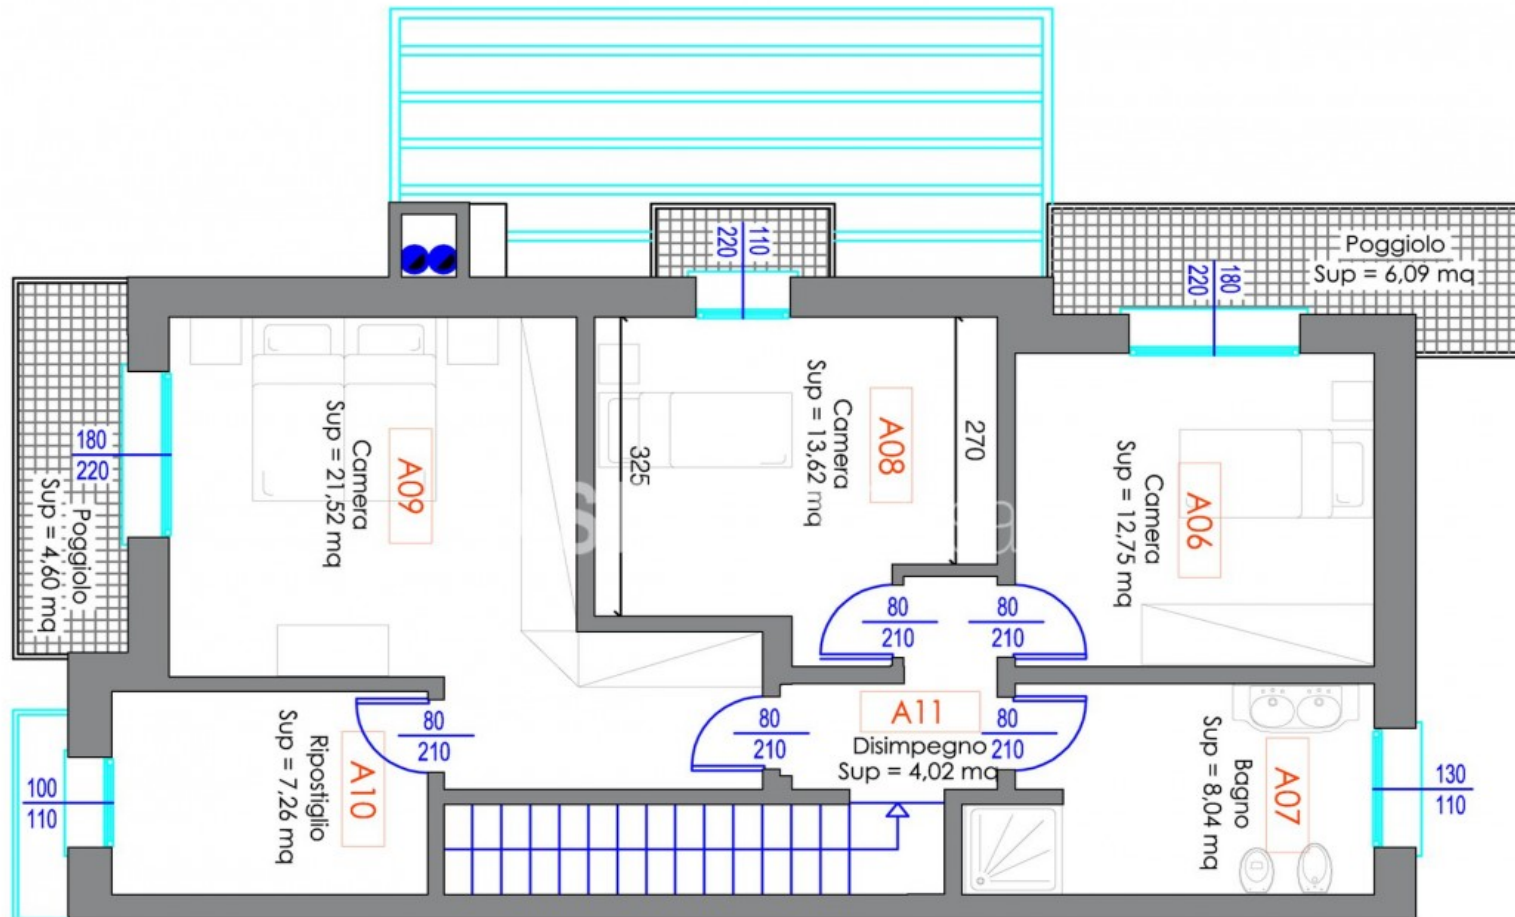

Campagnalta bifamiliare in costruzione in vendita

Campagnalta in tranquilla zona residenziale immersa nel verde nuova bifamiliare in vendita disposta su due livelli, confortevole zona giorno con bagno, lavanderia, garage e pompeiana, al piano primo zona notte con tre camere da letto e due servizi. Completa la proprietà un grazioso giardino

**VENDITA**

Tipologia Bifamiliare  
Comune San Martino di Lupari  
Camere 3  
Bagni 3

Mq giardino: nd

- ✓ Ingresso indipendente
- ✓ Riscaldamento a pavimento
- ✓ Predisposizione aria condizionata
- ✓ Predisposizione allarme
- ✓ Cassaforte
- ✓ Caldaia a condensazione

✓ Porta blindata

Prezzo: 270.000 €  
Mq: 188  
C.E:A / 32.04 kWh/mq/anno

Piano Primo

Piano Terra