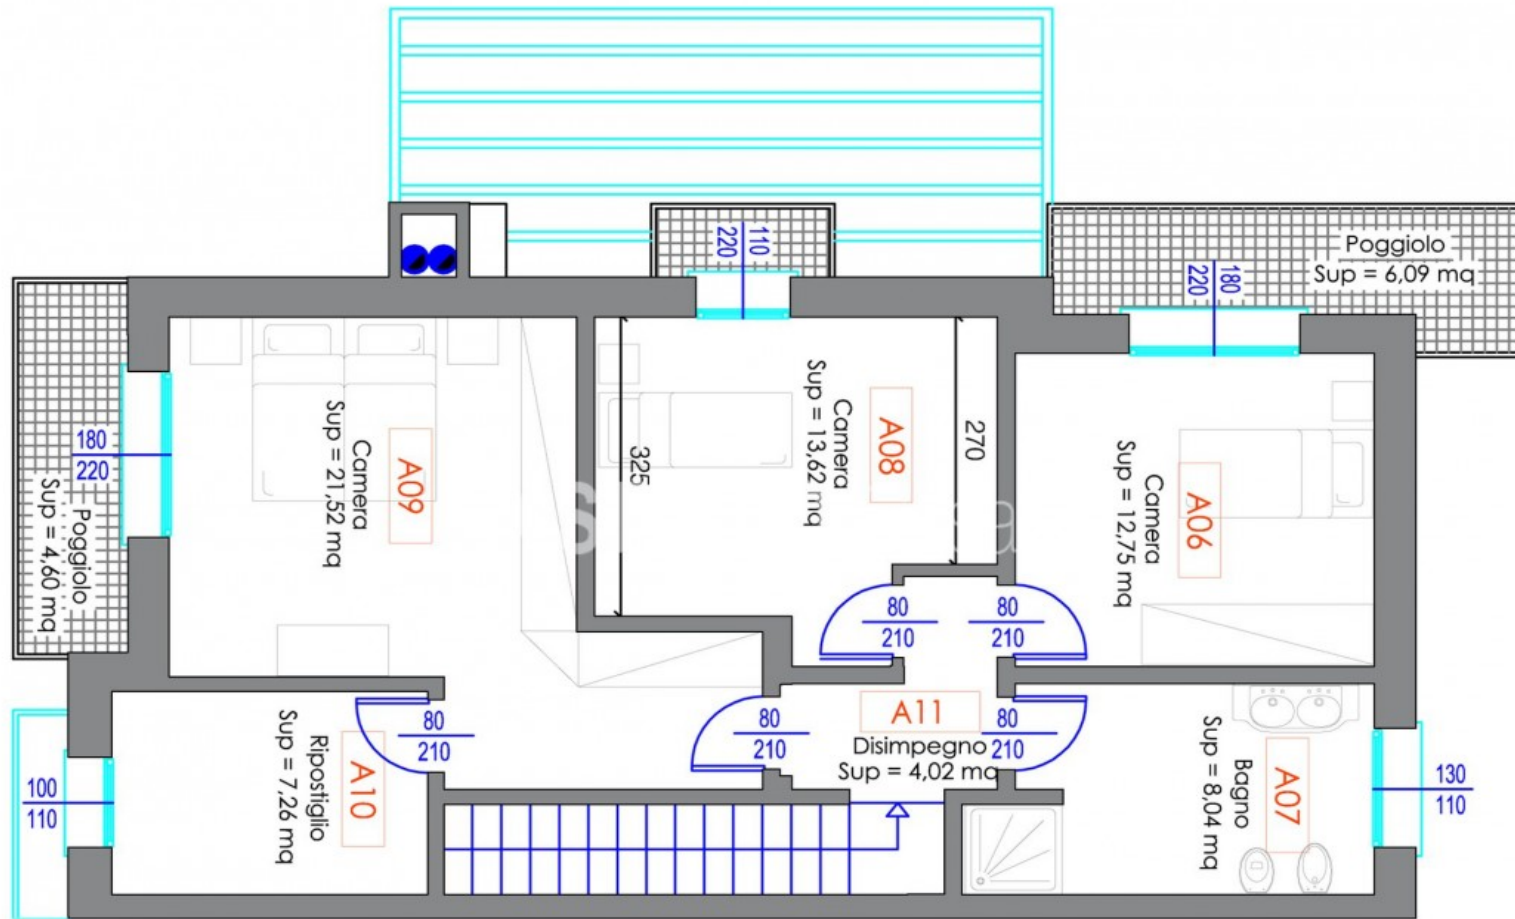

Piano Primo