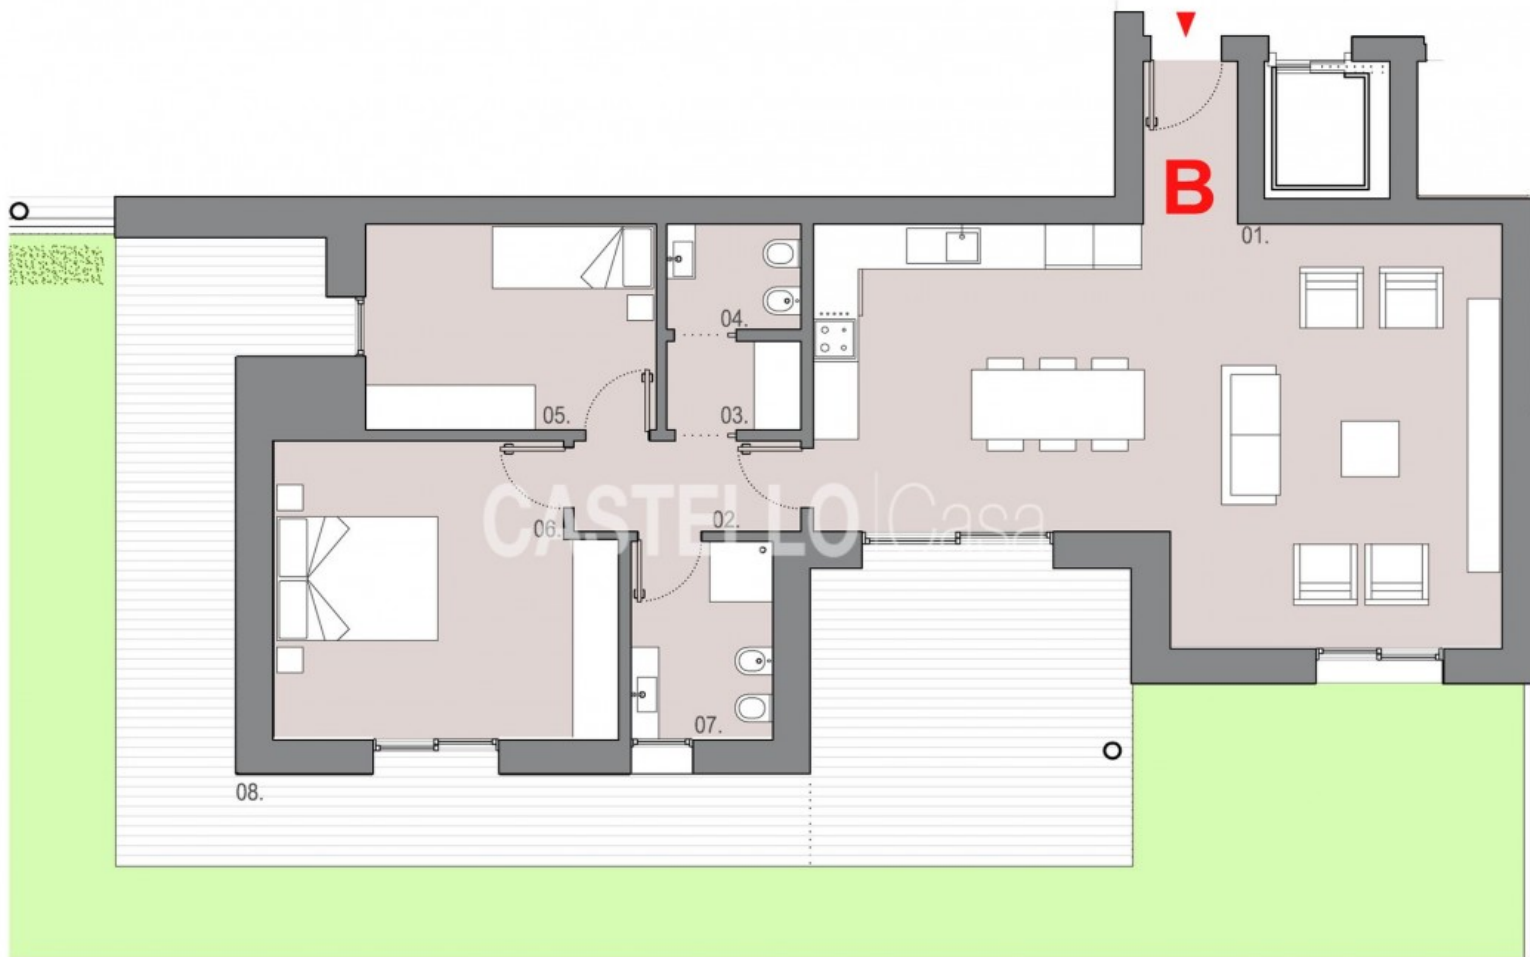

Piano Terra