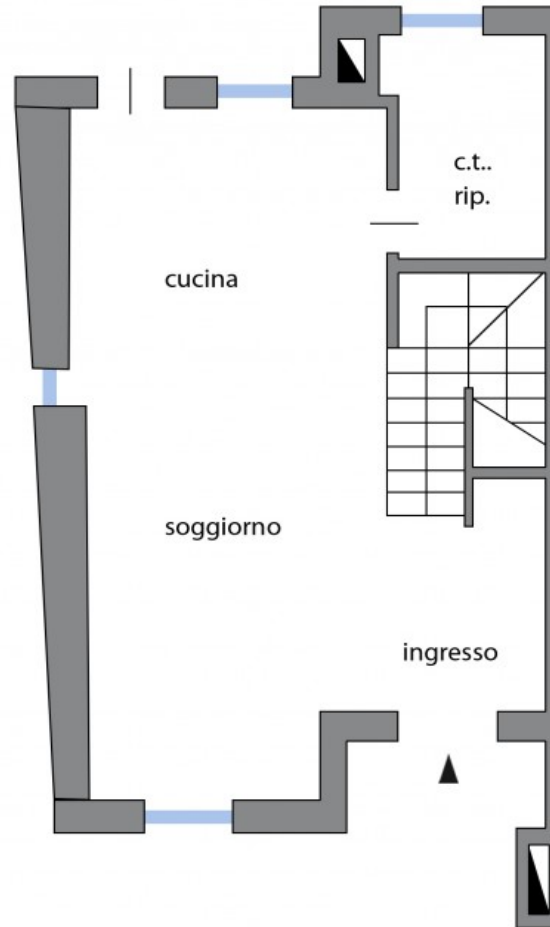

CASTELLO Casa

Castelfranco v.to - schiera centrale in vendita

Piano Terra

Castelfranco, frazione di S.Andrea, porzione centrale di case a schiera disposta su tre livelli con ottime finiture ed ampio sottotetto vivibile, prezzo interessante rispetto alle dimensioni ed alla perfetta manutenzione.

VENDITA

Tipologia Casa a schiera
Comune Castelfranco Veneto
Camere 2
Bagni 1

✓ Piano terra
✓ Primo piano
✓ Ultimo piano
Mq giardino: nd

✓ Riscaldamento autonomo
✓ Ingresso indipendente
✓ Porta blindata

Stato d'uso : buono
Prezzo: 160.000 €
Mq: 182
C.E:D / 89.82 kWh/mq/anno

Piano Terra

Piano Primo

Piano Sottotetto