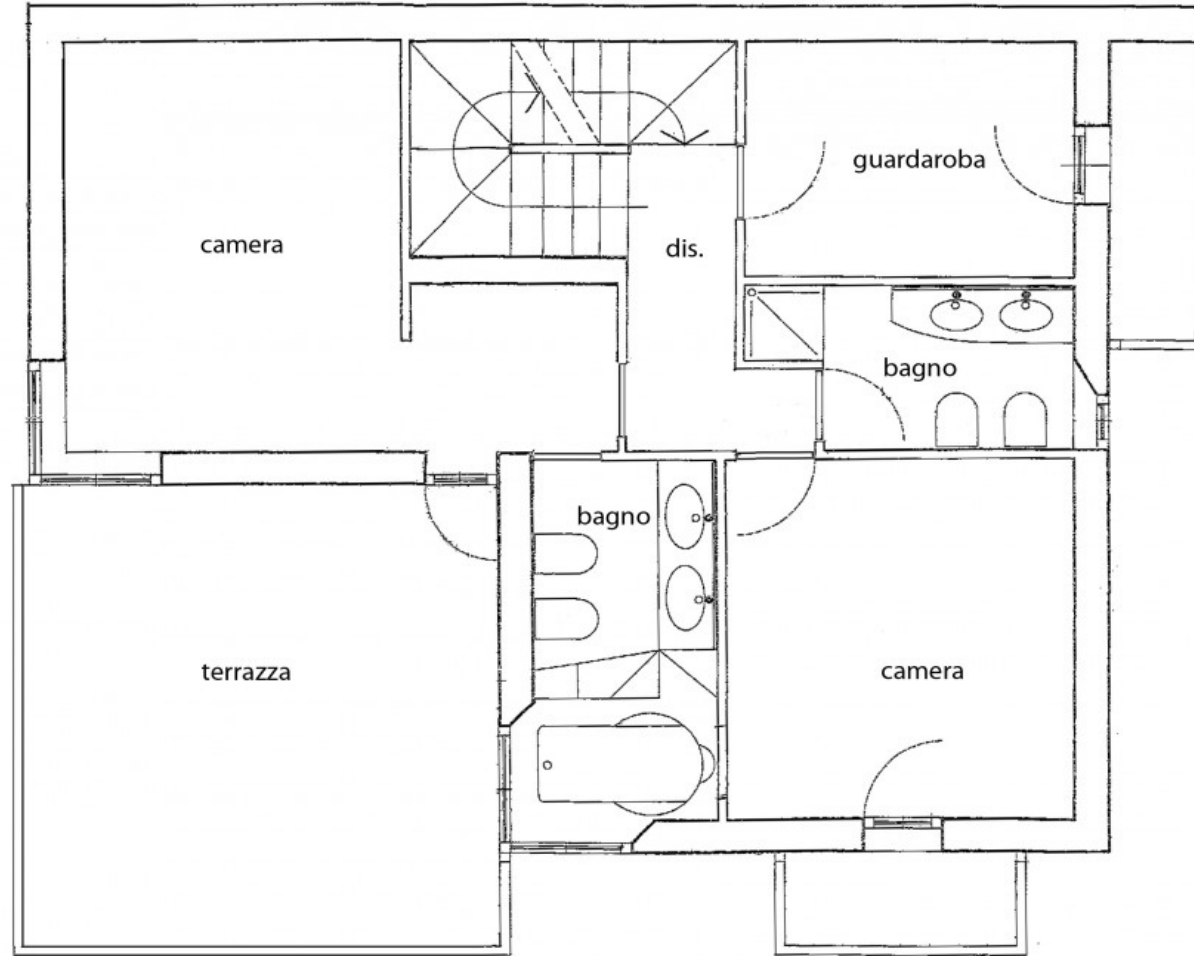

✓ Porta blindata

Stato d'uso : ottimo
Prezzo: Tratt.ris
Mq: 280
C.E:D / 157.34 kWh/mq/anno

Piano Terra

Piano Primo

Piano Interrato

Mansarda