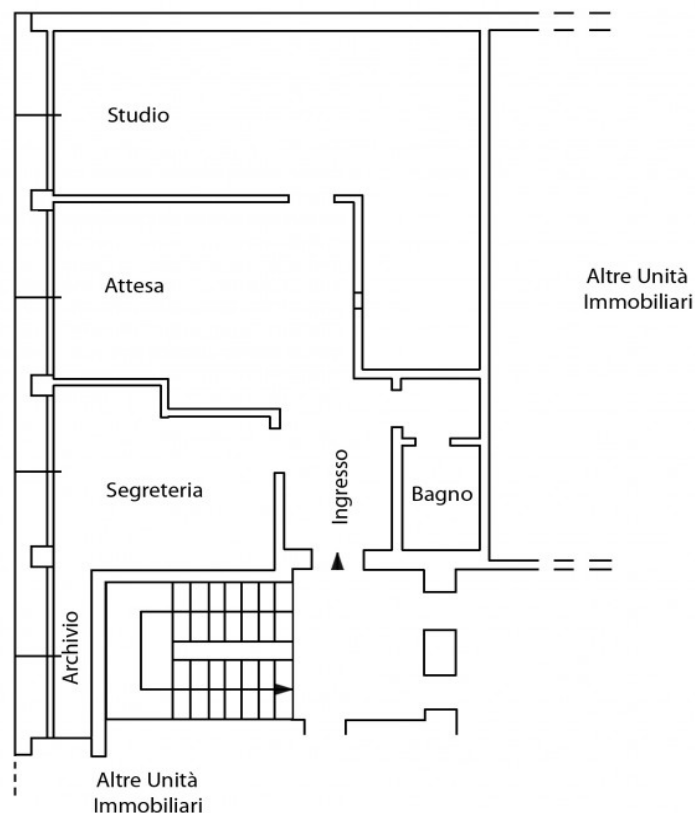

Ufficio direzionale

Piano Secondo

Castelfranco, al secondo piano di un palazzo centralissimo proponiamo ufficio direzionale di mq.82; possibilità di open space, ascensore al piano, luminosissime vetrate e vista pregevole. Impianti autonomi.