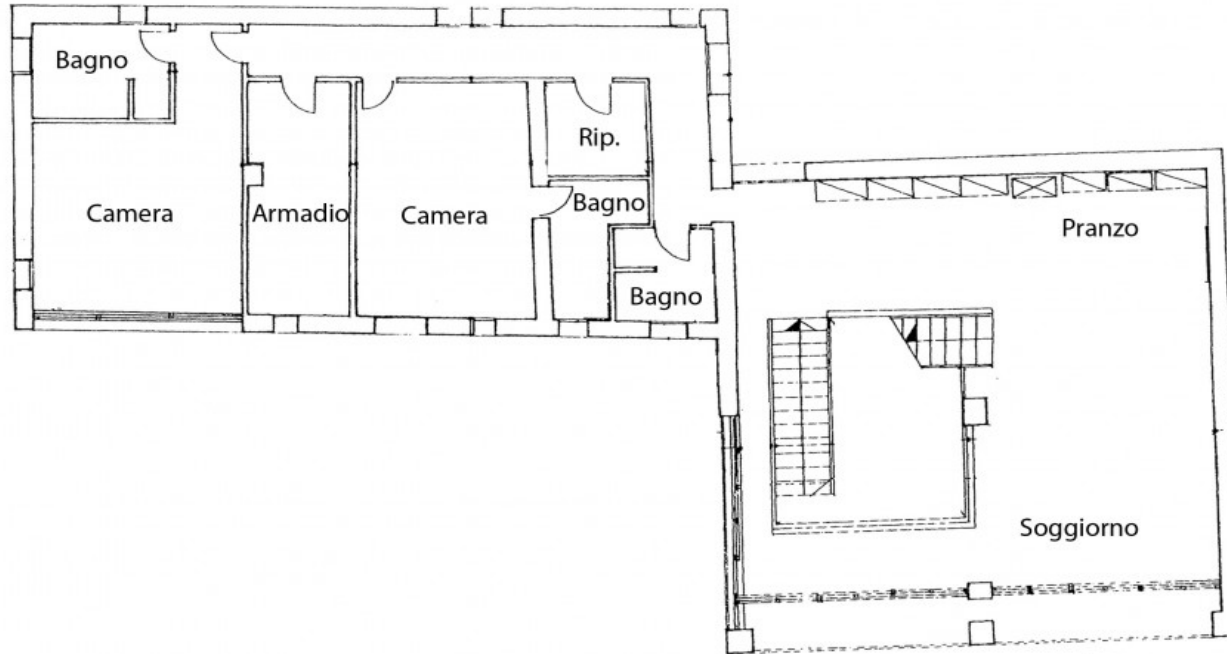

Rustico in collina

Cavaso del Tomba, posizione panoramica e soleggiata a pochi minuti da Asolo proponiamo un rustico da restaurare immerso nel verde di 50.000 mq di collina. L'ampia volumetria consente di ricavare due comode abitazioni.

VENDITA

Tipologia Rustico
Comune Cavaso del Tomba
Camere 0
Bagni 0

Mq giardino: nd

Prezzo: Tratt.ris
Mq: 50.000
C.E:ND / 0 kWh/mq/anno

Piano Terra

Piano Primo

Soppalco