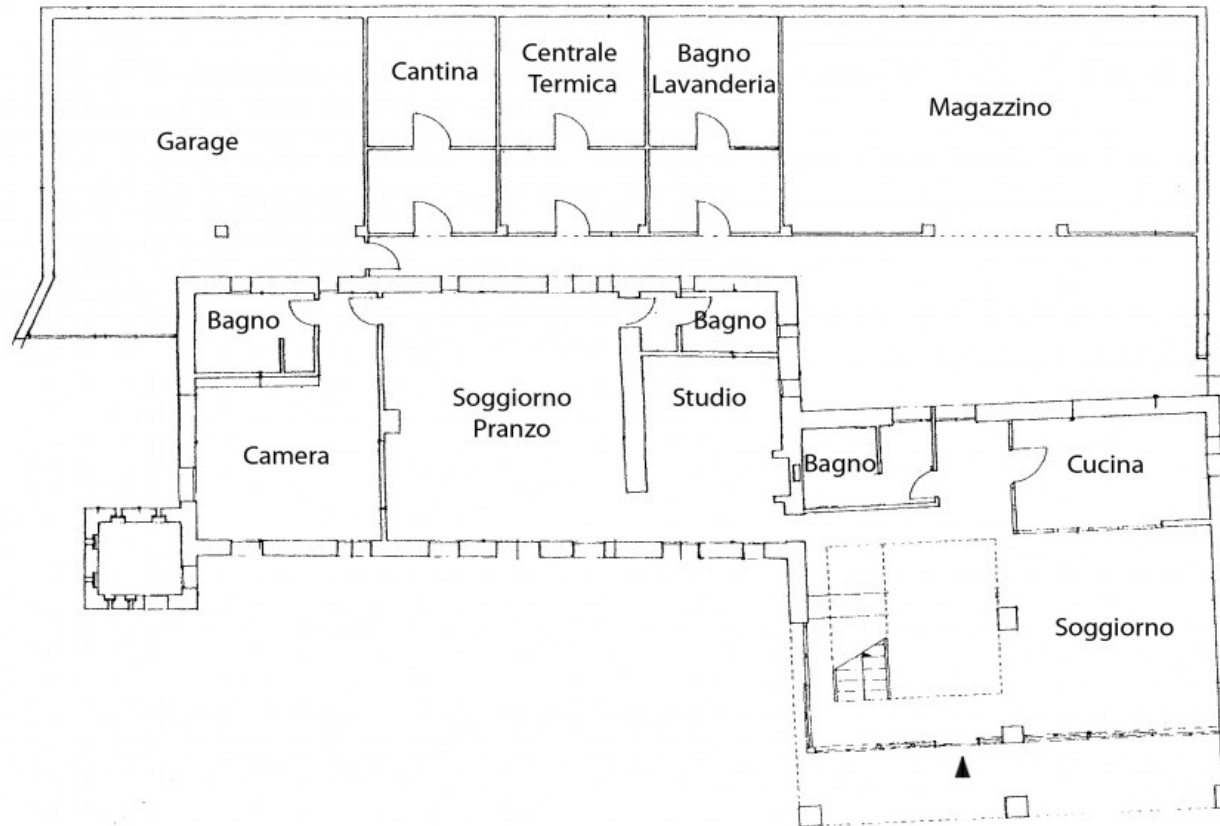

Rustico in collina

Cavaso del Tomba, posizione panoramica e soleggiata a pochi minuti da Asolo proponiamo un rustico da restaurare immerso nel verde di 50.000 mq di collina. L'ampia volumetria consente di ricavare due comode abitazioni.

VENDITA

Tipologia Rustico
Comune Cavaso del Tomba
Camere 0
Bagni 0

Mq giardino: nd

Prezzo: Tratt.ris
Mq: 50.000
C.E:ND / 0 kWh/mq/anno

Piano Terra

Piano Primo

Soppalco