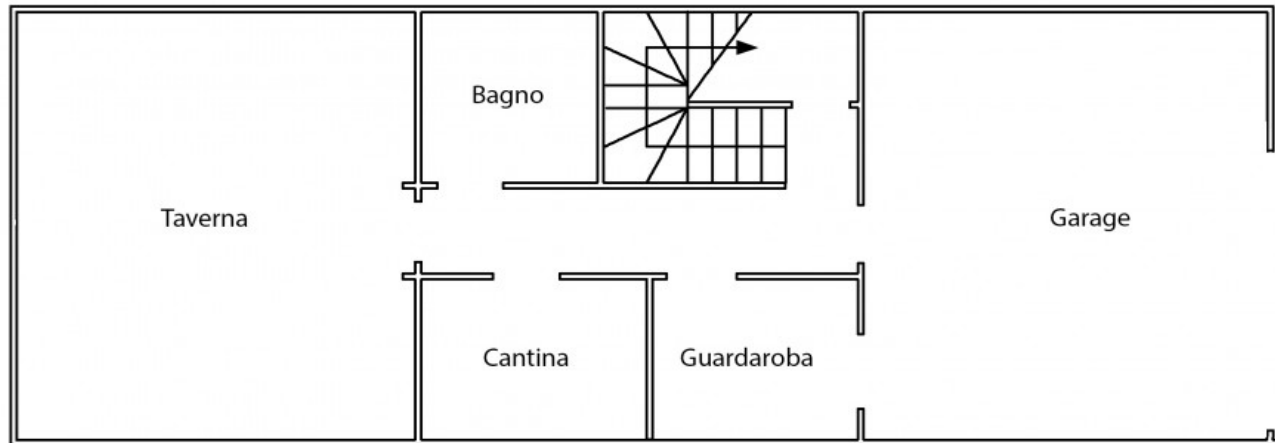

Piano Interrato