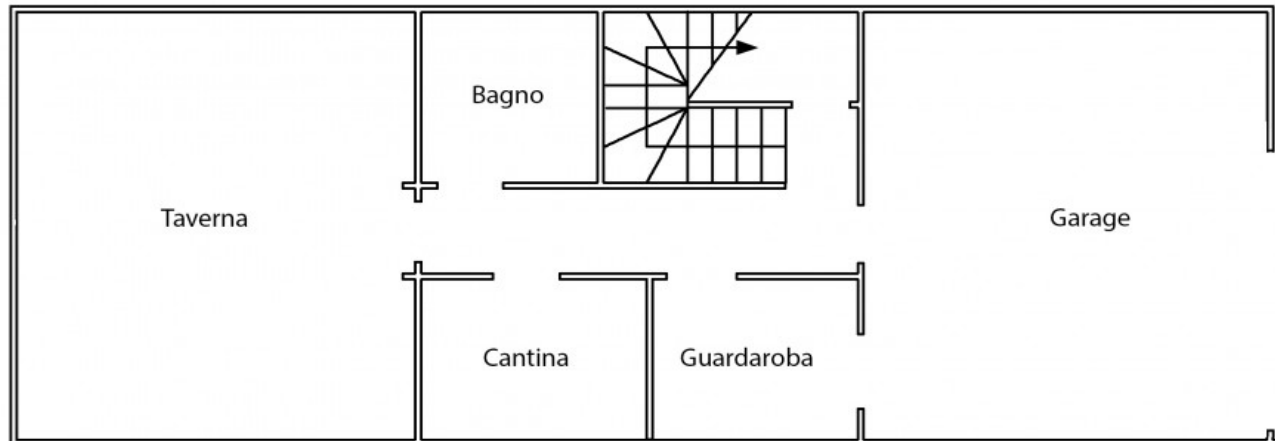

✓ Porta blindata

Stato d'uso : buono
Prezzo: 320.000 €
Mq: 231
C.E:D / 0 kWh/mq/anno

Piano Terra

Piano Interrato

Piano Primo