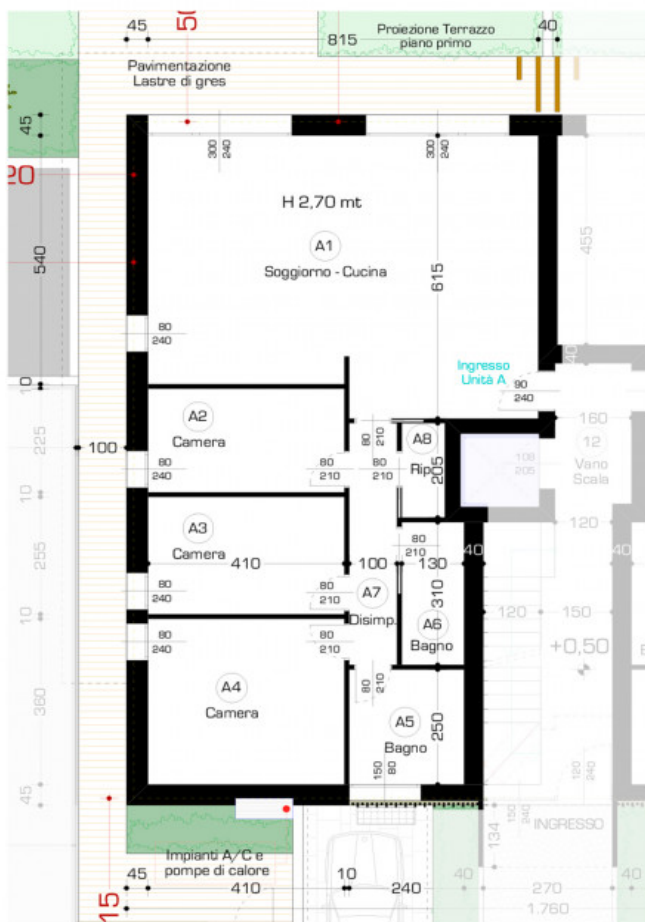

## Unità A

Vano	Descrizione	S1	S2	H [m]	Sup. Netta [mq.]	Sup. Il. [mq.]	Si./S.n.
A1	Soggiorno - Cucina	1	2,70	48,90	18,32	1/8	
A2	Camera	1	2,70	9,23	1,92	1/8	
A3	Camera	1	2,70	10,46	1,92	1/8	
A4	Camera	1	2,70	14,76	1,92	1/8	
A5	Bagno	1	2,70	6,00	1,20	1/8	
A6	Bagno	1	2,70	4,03	/	/	
A7	Disimpegno	1	2,70	5,25	/	/	
A8	Riposo	1	2,70	1,85	/	/	
<b>TOT.</b>		<b>4</b>	<b>4</b>		<b>98,48</b>		

 *Villa Friuli*

Piano Interrato