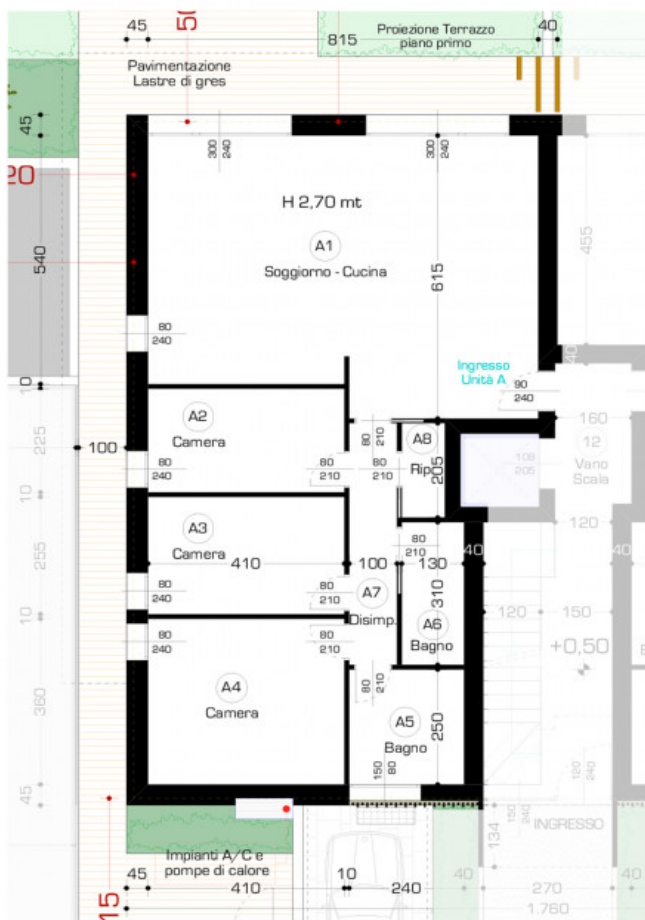

Unità A

Vano	Descrizione	S1	S2	H [m]	Sup. Netta [mq.]	Sup. Il. [mq.]	Si./S.n.
A1	Soggiorno - Cucina	1	2,70	48,90	18,32	1/8	
A2	Camera	1	2,70	9,23	1,92	1/8	
A3	Camera	1	2,70	10,46	1,92	1/8	
A4	Camera	1	2,70	14,76	1,92	1/8	
A5	Bagno	1	2,70	6,00	1,20	1/8	
A6	Bagno	1	2,70	4,03	/	/	
A7	Disimpegno	1	2,70	5,25	/	/	
A8	Riposo	1	2,70	1,85	/	/	
TOT.		4	4		98,48		

 *Villa Friuli*

Piano Interrato