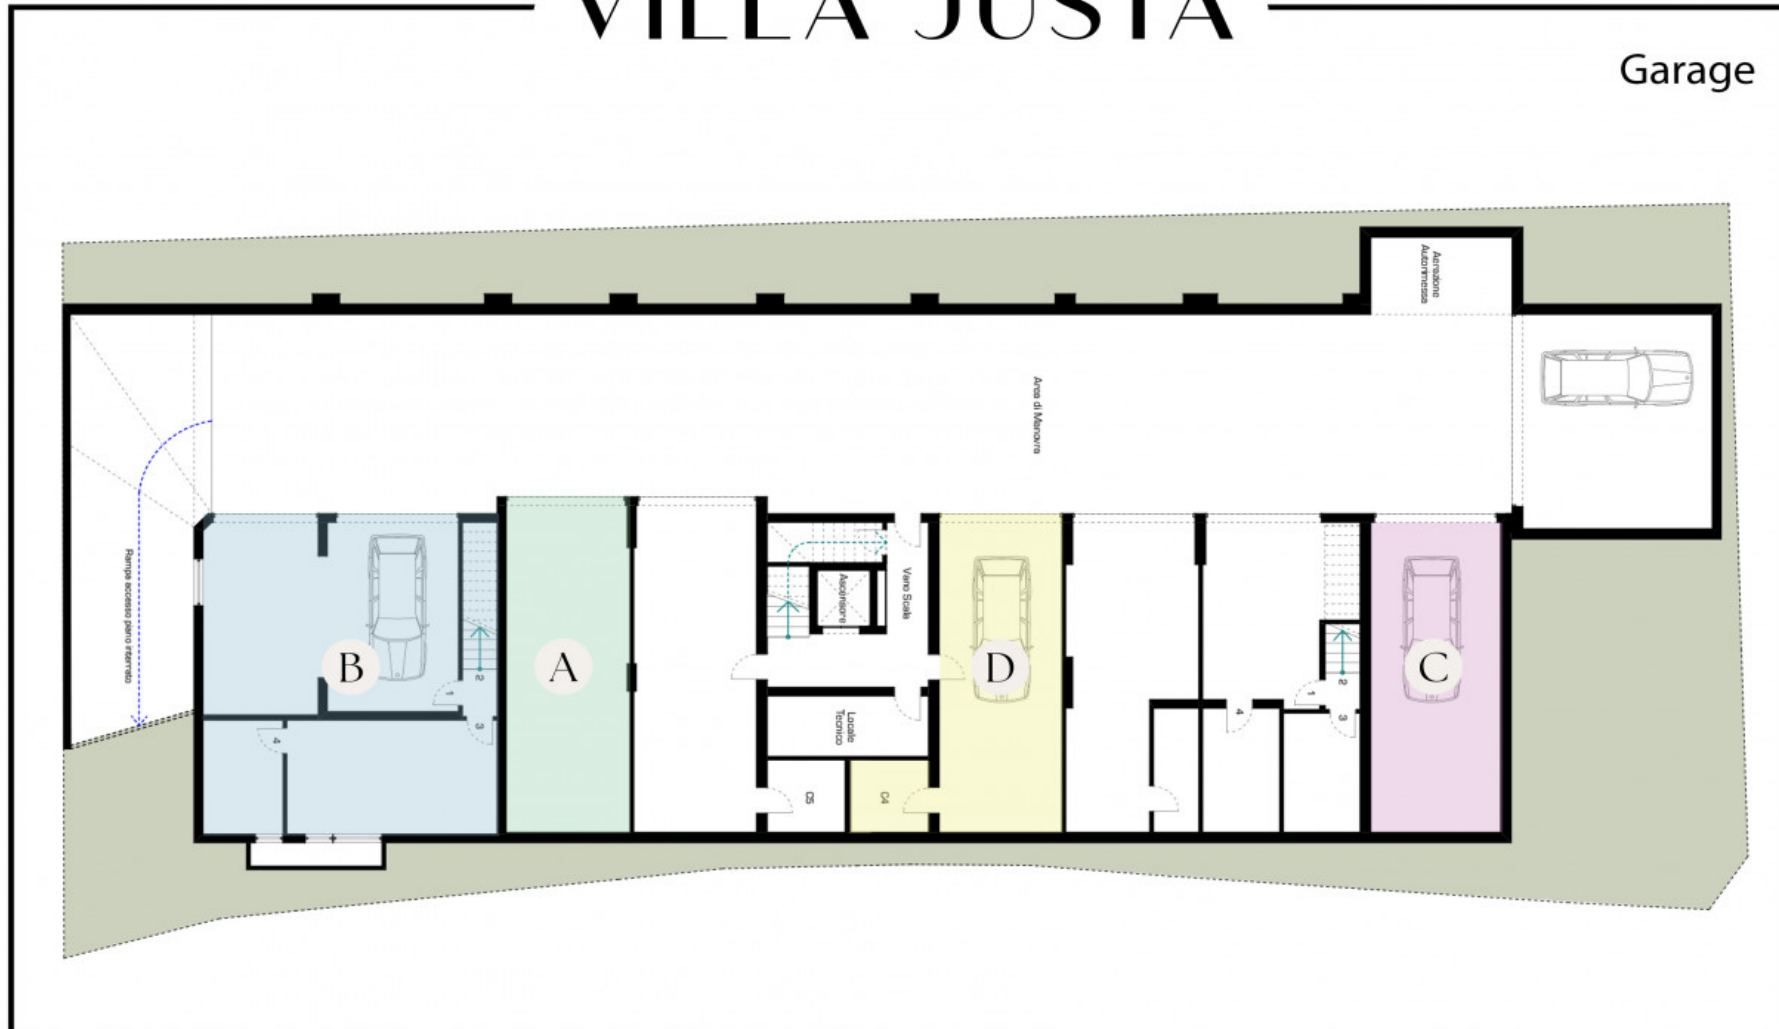

VILLA JUSTA